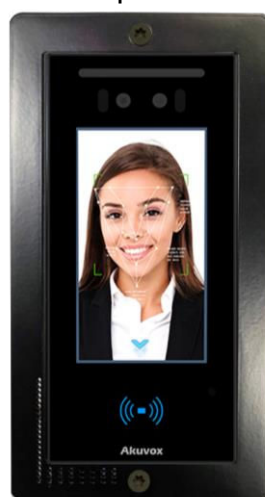

תמונה - Video

- חיישן: 1/3", CMOS
- פיקסלים: CIF, QCIF, VGA, 4CIF, 720p, 1080p
- Video codec: H.264,
- רזולוציה: up to 1280x720p
- שיעור העברת תמונה מקסימלי: 1080p – 25fps
- זווית צפייה: 115°(H) / 64°(V)
- תאורת IR בעוצמה גבוהה עם חיישן אור פנימי ללילה
- תאורה לבנה עבור חיישן ברקוד QR
- מותאם לעבודה עם מערכות וידאו אחרות, כגון NVR

ניהול מערכת

- ממשק ניהול בענן
- מאפשר גיבוי / שיחזור נתונים
- מאפשר עד 50,000 רשומות
- יצוא ויבוא טבלאות נתונים
- עדכון גרסאות
- מערכת ניהול וקבלת לוגים מכל דלת

יישומים אפשריים

- אינטרקום דלת למשרד מתחבר לכל מרכזיית IP
- שליטה מרחוק באמצעות האינטרנט
- מאפשר אינטרקום לדירה בבניין

שקוע